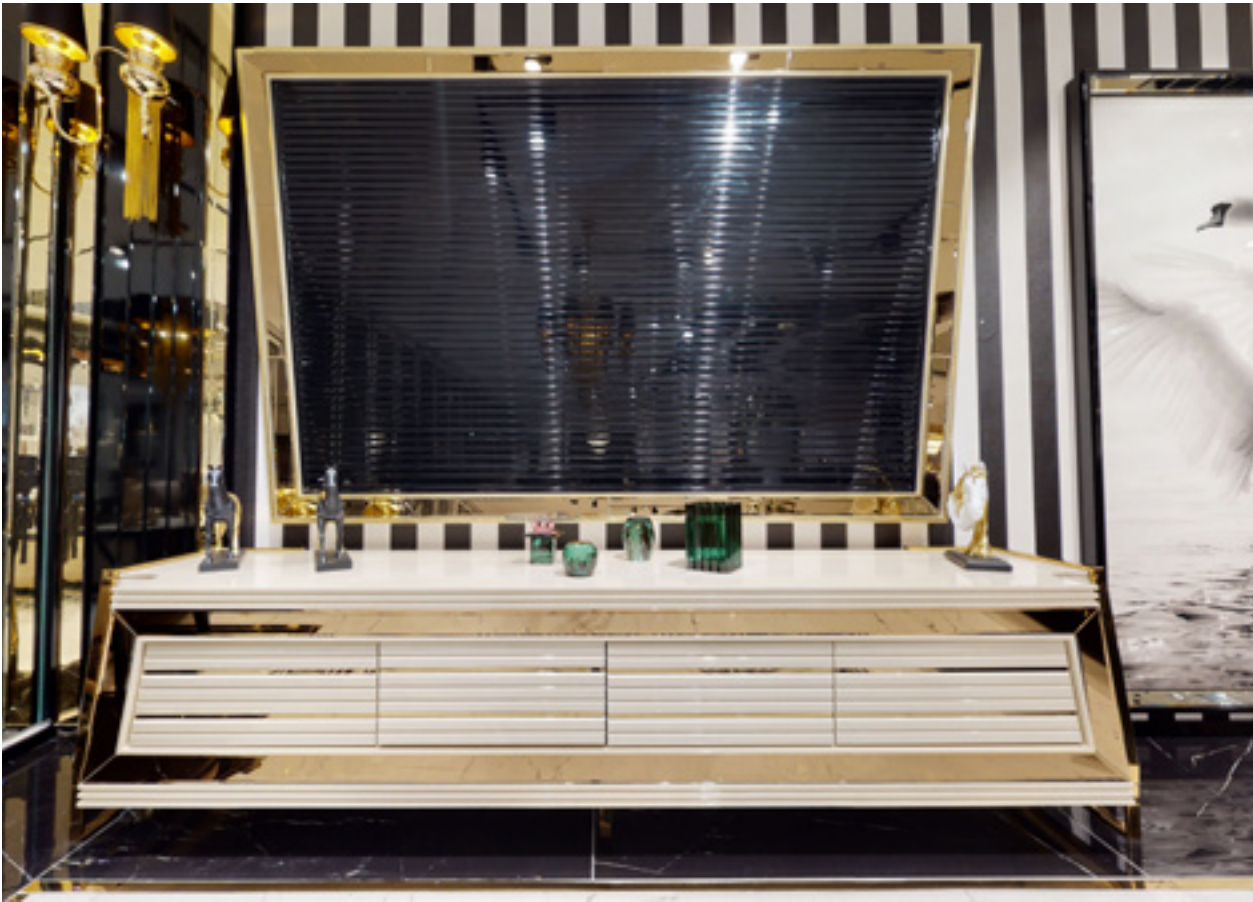

# ROZA

Yemek Odası / Dining room

MODEL NAME	G/W	D/D	Y/H
CONSOLE	235	50	89
MIRROR	115	6	200
DINING TABLE TOP	230	110	8
DINING TABLE BOTTOM	130	50	70
TV UNIT ( BOTTOM)	300	53	63
TV UNIT ( TOP )	260	5,3	200
COFFEE TABLE	115	115	45
SIDE TABLE	58	57	57